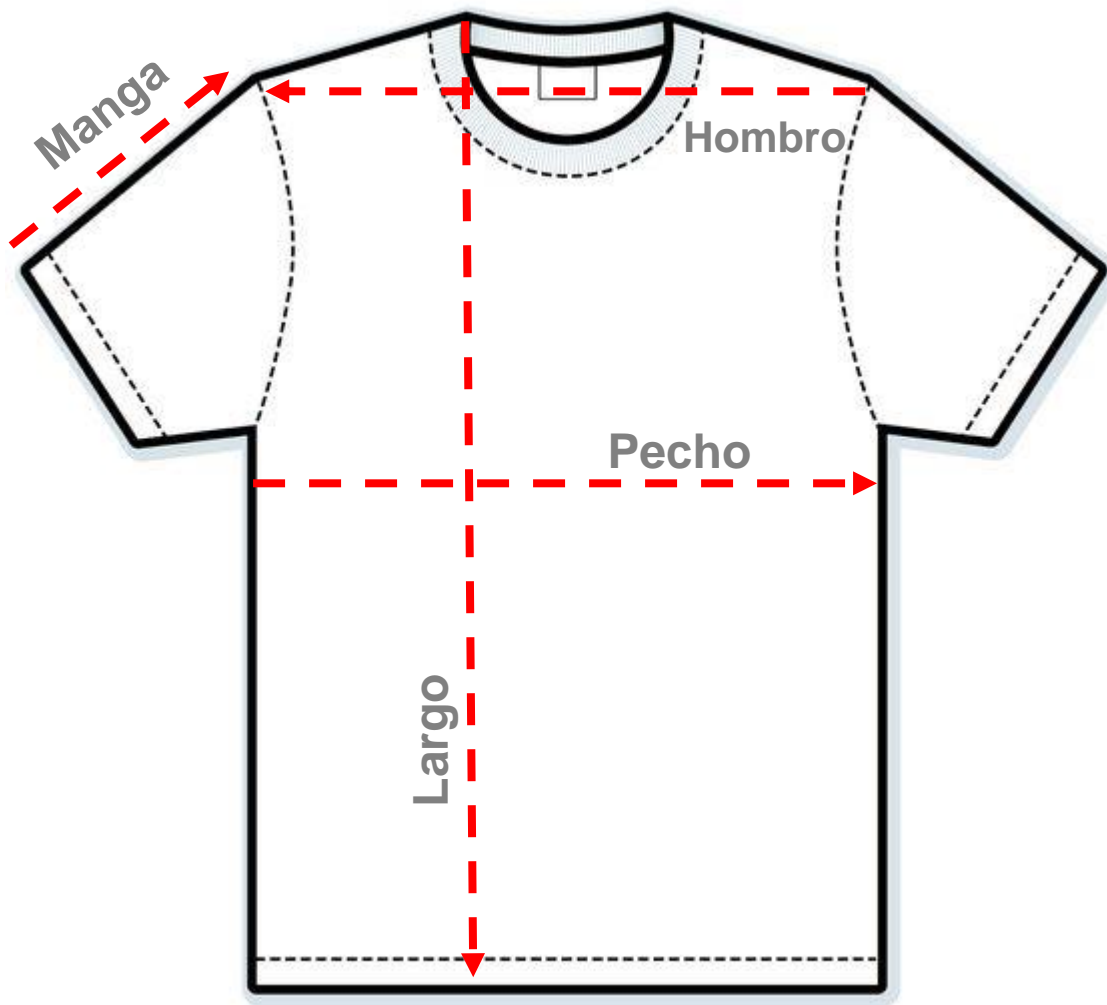

GUIA DE TALLAS CAMISAS / SUDADERAS

Centímetros					
CAMISAS	CH	MED	G	XG	XXG
Hombro	42.5	45	48	52	54.5
Pecho	46	48.5	54	57	63.5
Manga	19.5	20.5	22	23	24
Largo	69	71.5	74	76.5	79

Centímetros					
SUDADERA	CH	MED	G	XG	XXG
Hombro	49.5	55	58	65	69
Pecho	49	54.5	58.5	64	69
Manga	60	61	62	62	59
Largo	64	69	72	73	71